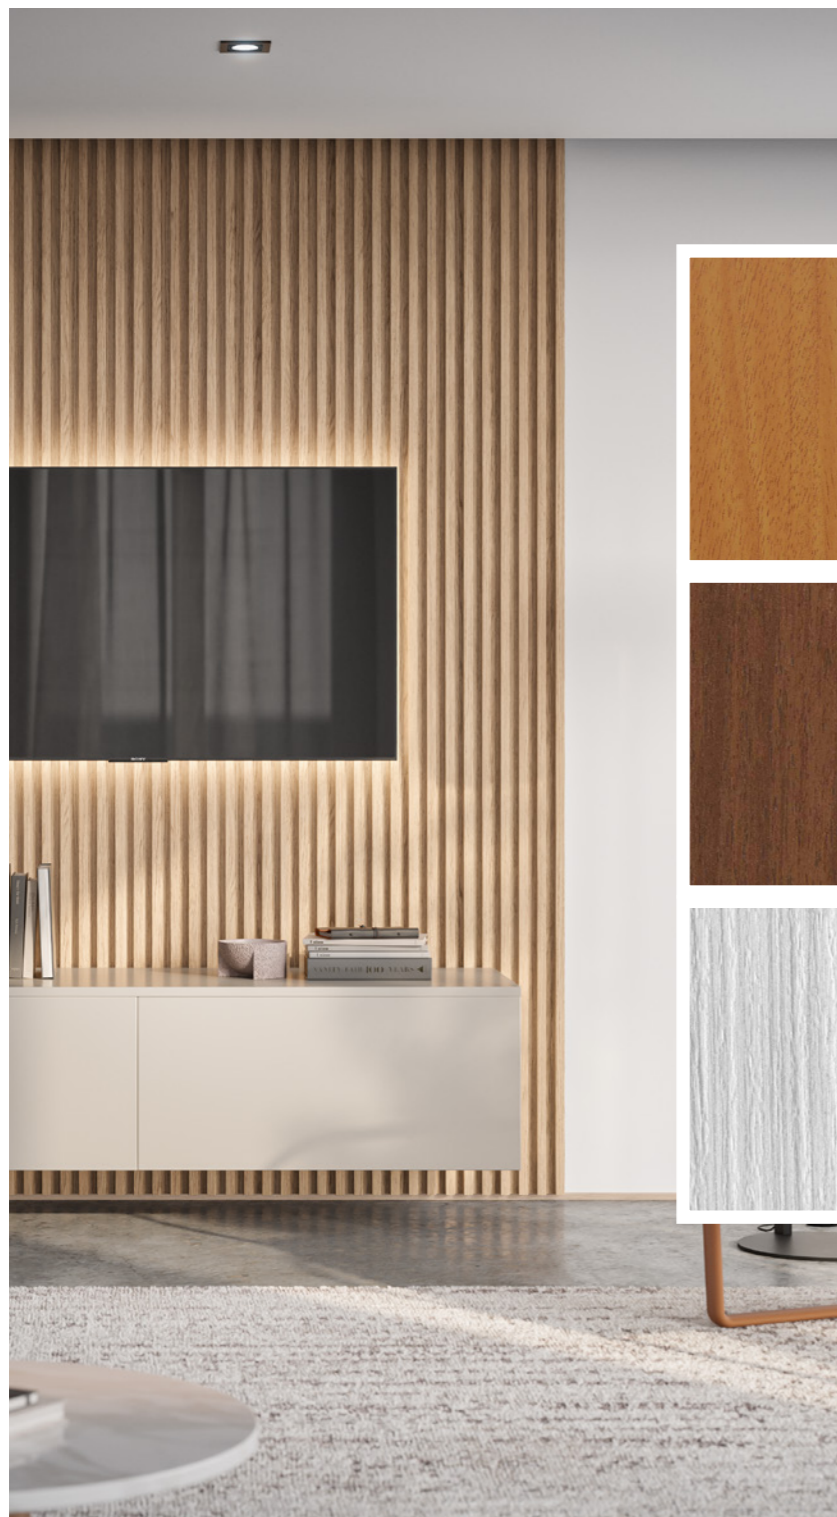

Finiture

I rivestimenti in tranciato vengono proposti in due finiture di serie: Rovere Naturale Europeo o Noce Canaletto. A richiesta si possono adottare altri legni o supporti adatti. Le aste finite vengono poi scrupolosamente levigate e proposte in versione “grezza” oppure, a richiesta con verniciatura trasparente 5-10 gloss (opaca) a base acqua.

***Finishes** - Veneer coverings are offered in two standard finishes: European Natural Oak or American Walnut. By request, other woods or suitable cores can be used. Once produced, slats are carefully sanded and offered in a “raw” version or, on request, finished with a water-based transparent 5-10 gloss (matt) varnish.*